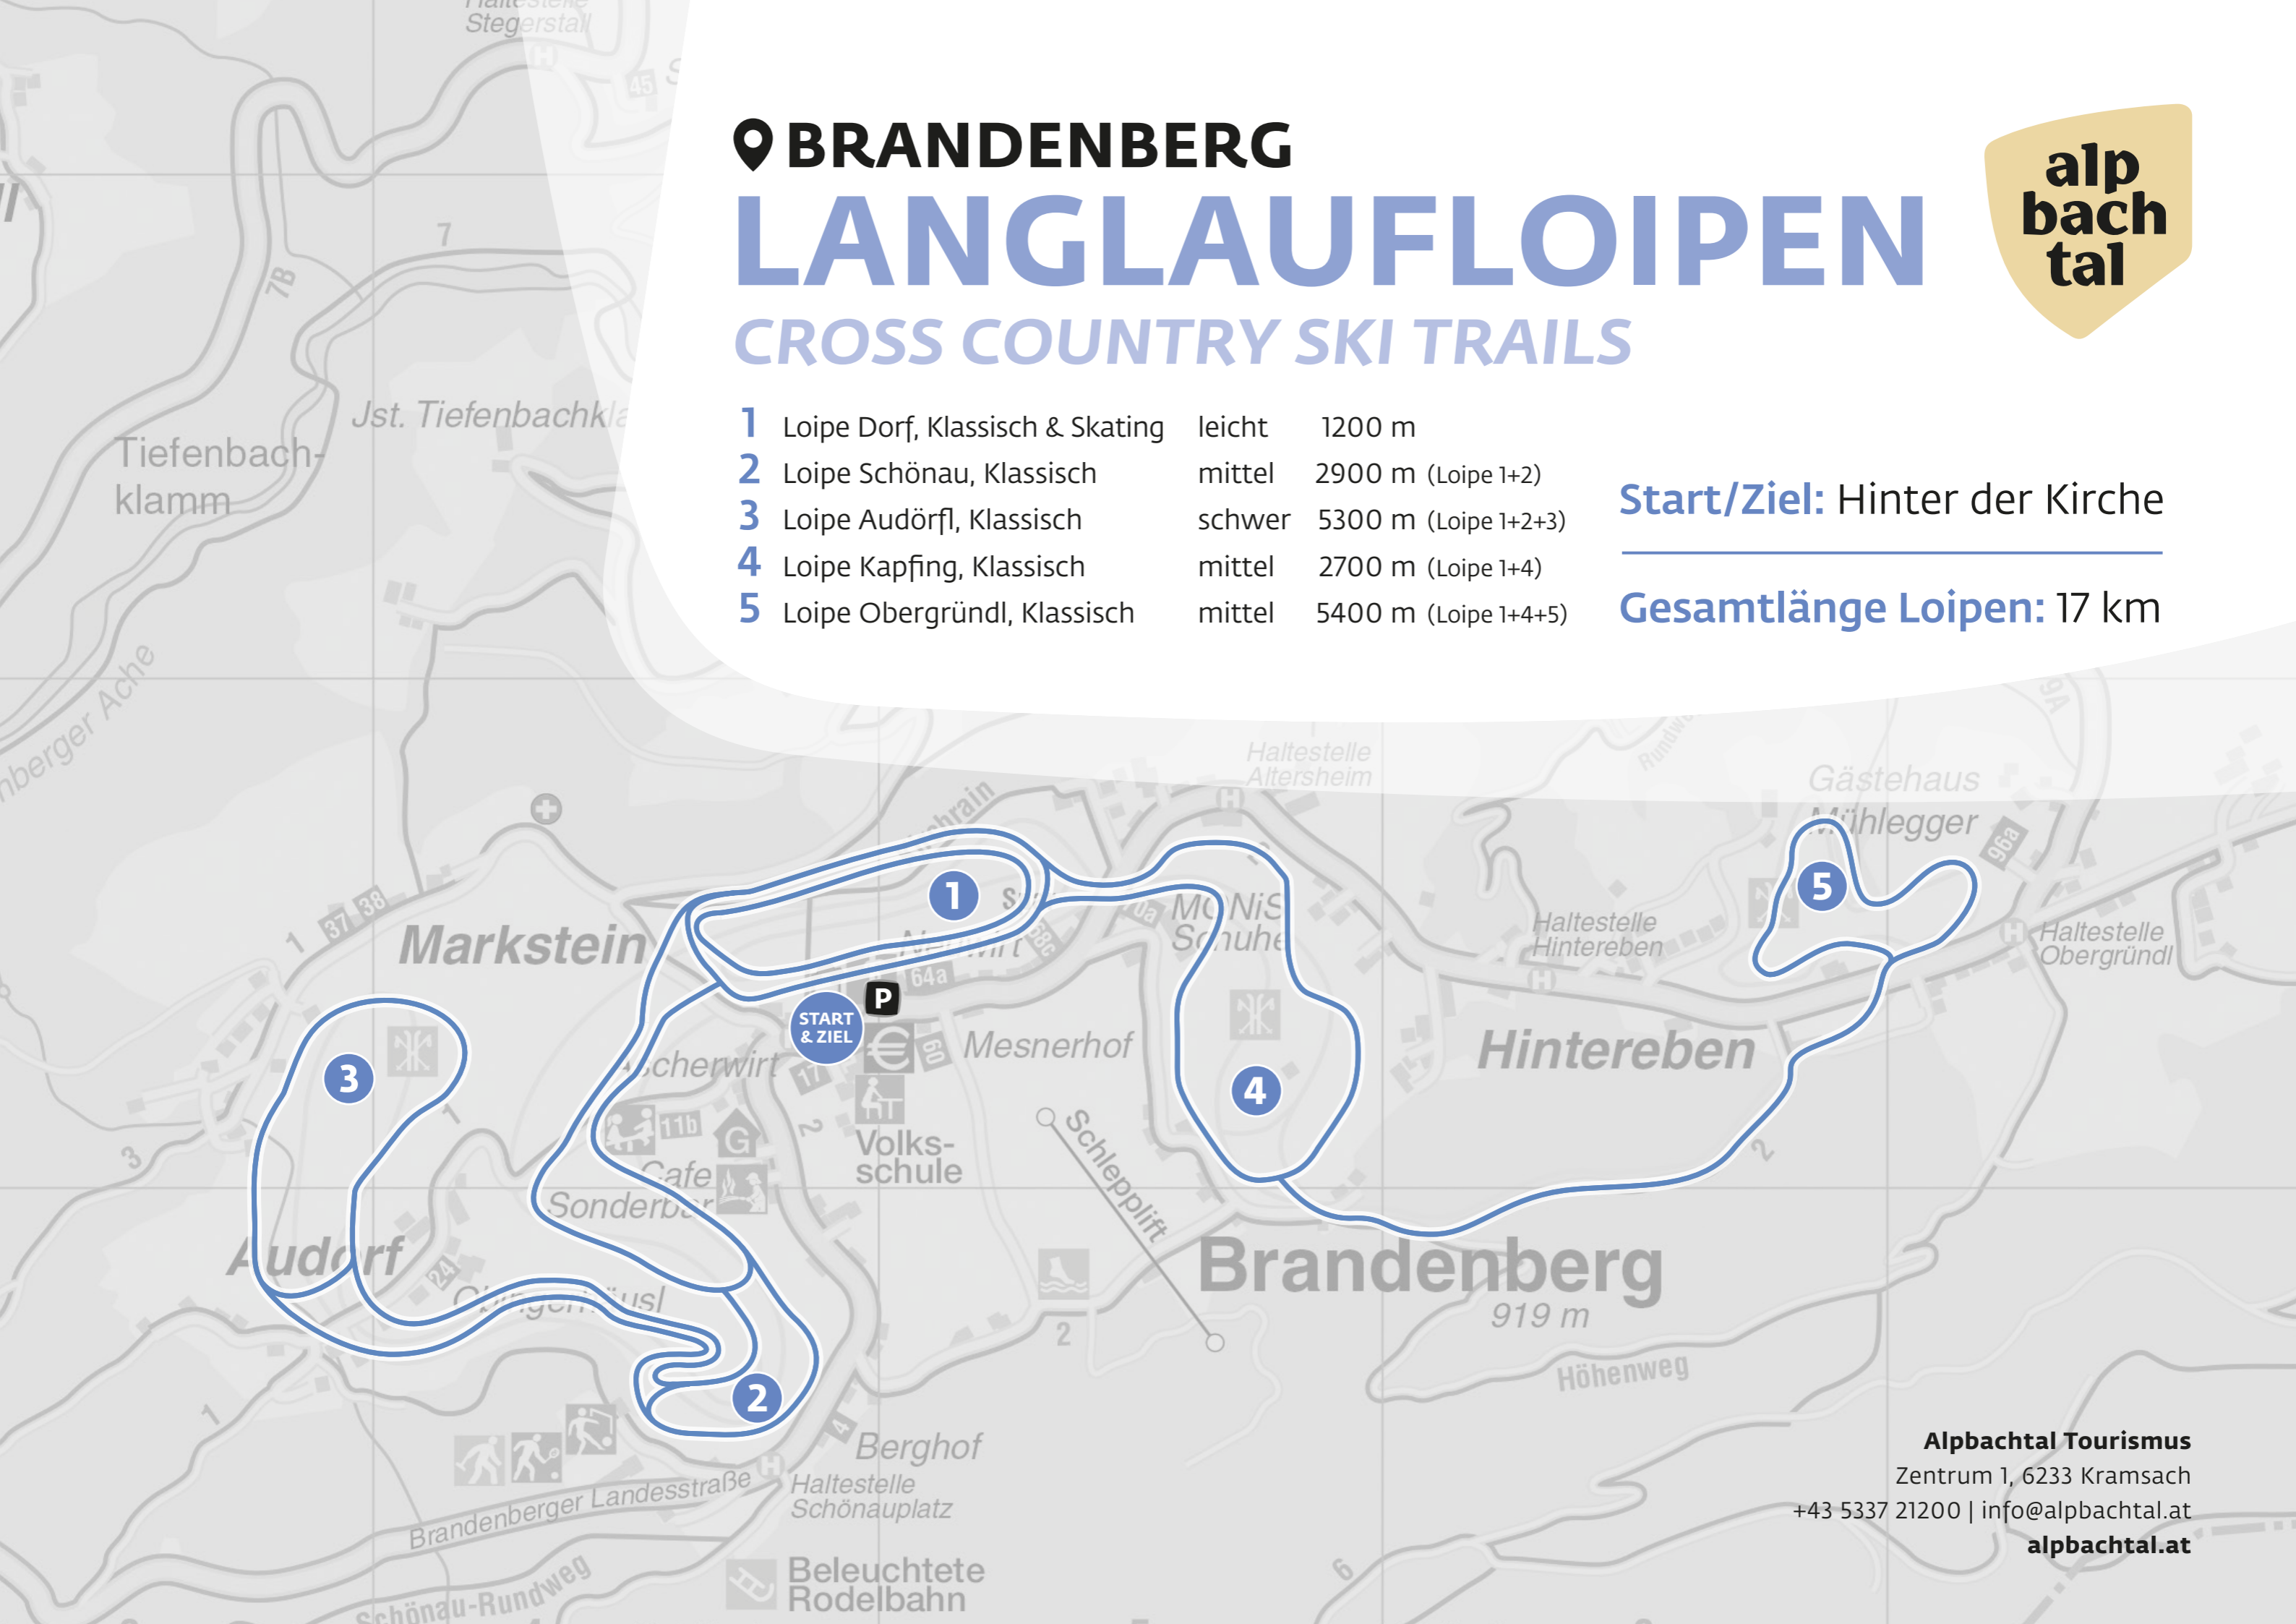

BRANDENBERG

LANGLAUFLOIPEN

CROSS COUNTRY SKI TRAILS

alp
bach
tal

- | | | | |
|---|---------------------------------|--------|----------------------|
| 1 | Loipe Dorf, Klassisch & Skating | leicht | 1200 m |
| 2 | Loipe Schönau, Klassisch | mittel | 2900 m (Loipe 1+2) |
| 3 | Loipe Audörf, Klassisch | schwer | 5300 m (Loipe 1+2+3) |
| 4 | Loipe Kapfing, Klassisch | mittel | 2700 m (Loipe 1+4) |
| 5 | Loipe Obergründl, Klassisch | mittel | 5400 m (Loipe 1+4+5) |

Start/Ziel: Hinter der Kirche

Gesamtlänge Loipen: 17 km

Alpbachtal Tourismus

Zentrum 1, 6233 Kramsach

+43 5337 21200 | info@alpbachtal.at

alpbachtal.at